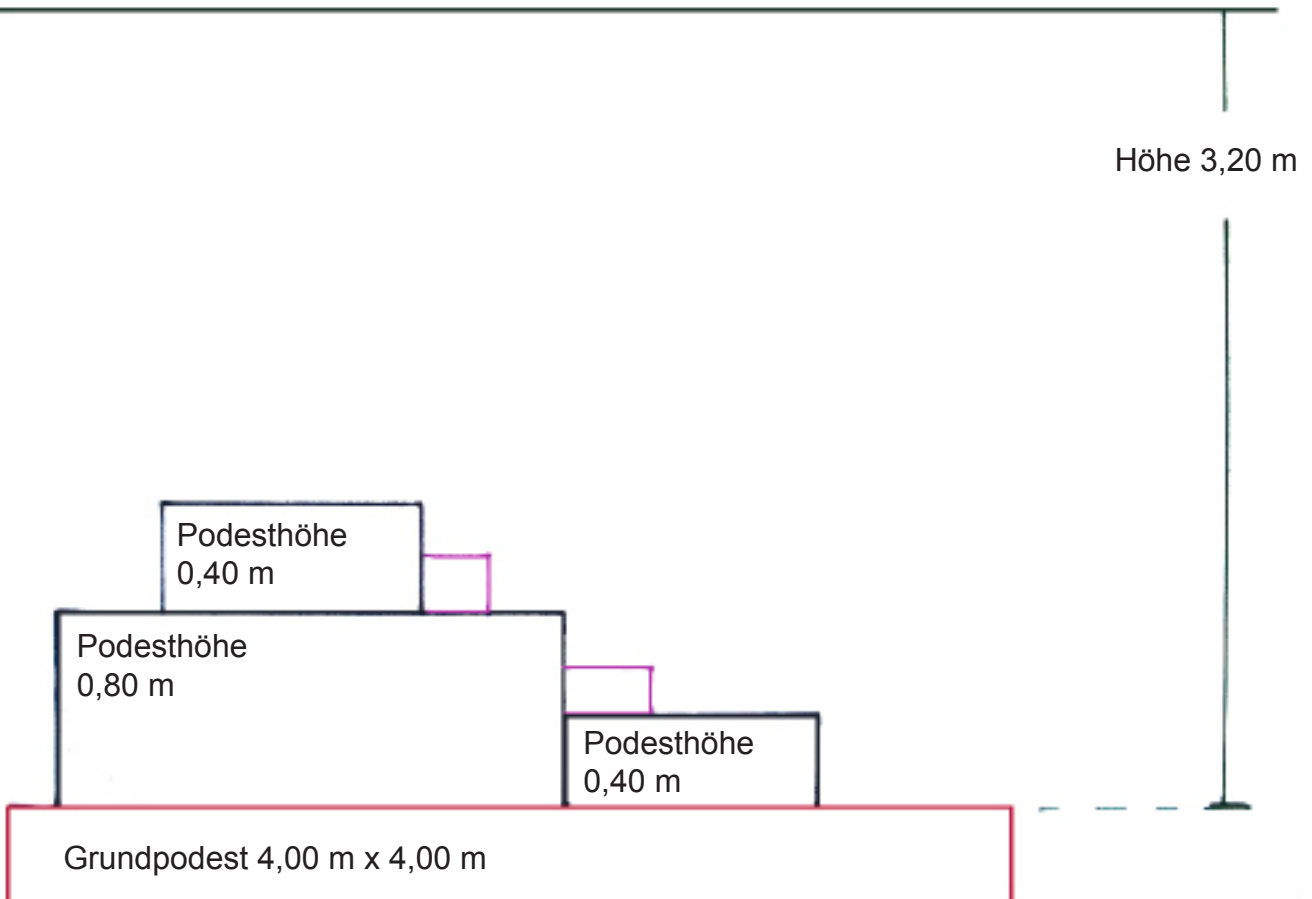

TECHNISCHE DATEN „Traumgefährten“ _Seite 01

Figurentheater Raphael Mürle, Pforzheim

Ansicht von vorne

TECHNISCHE DATEN „Traumgefährten“ _Seite 02

Ansicht von der Seite

Ansicht von oben