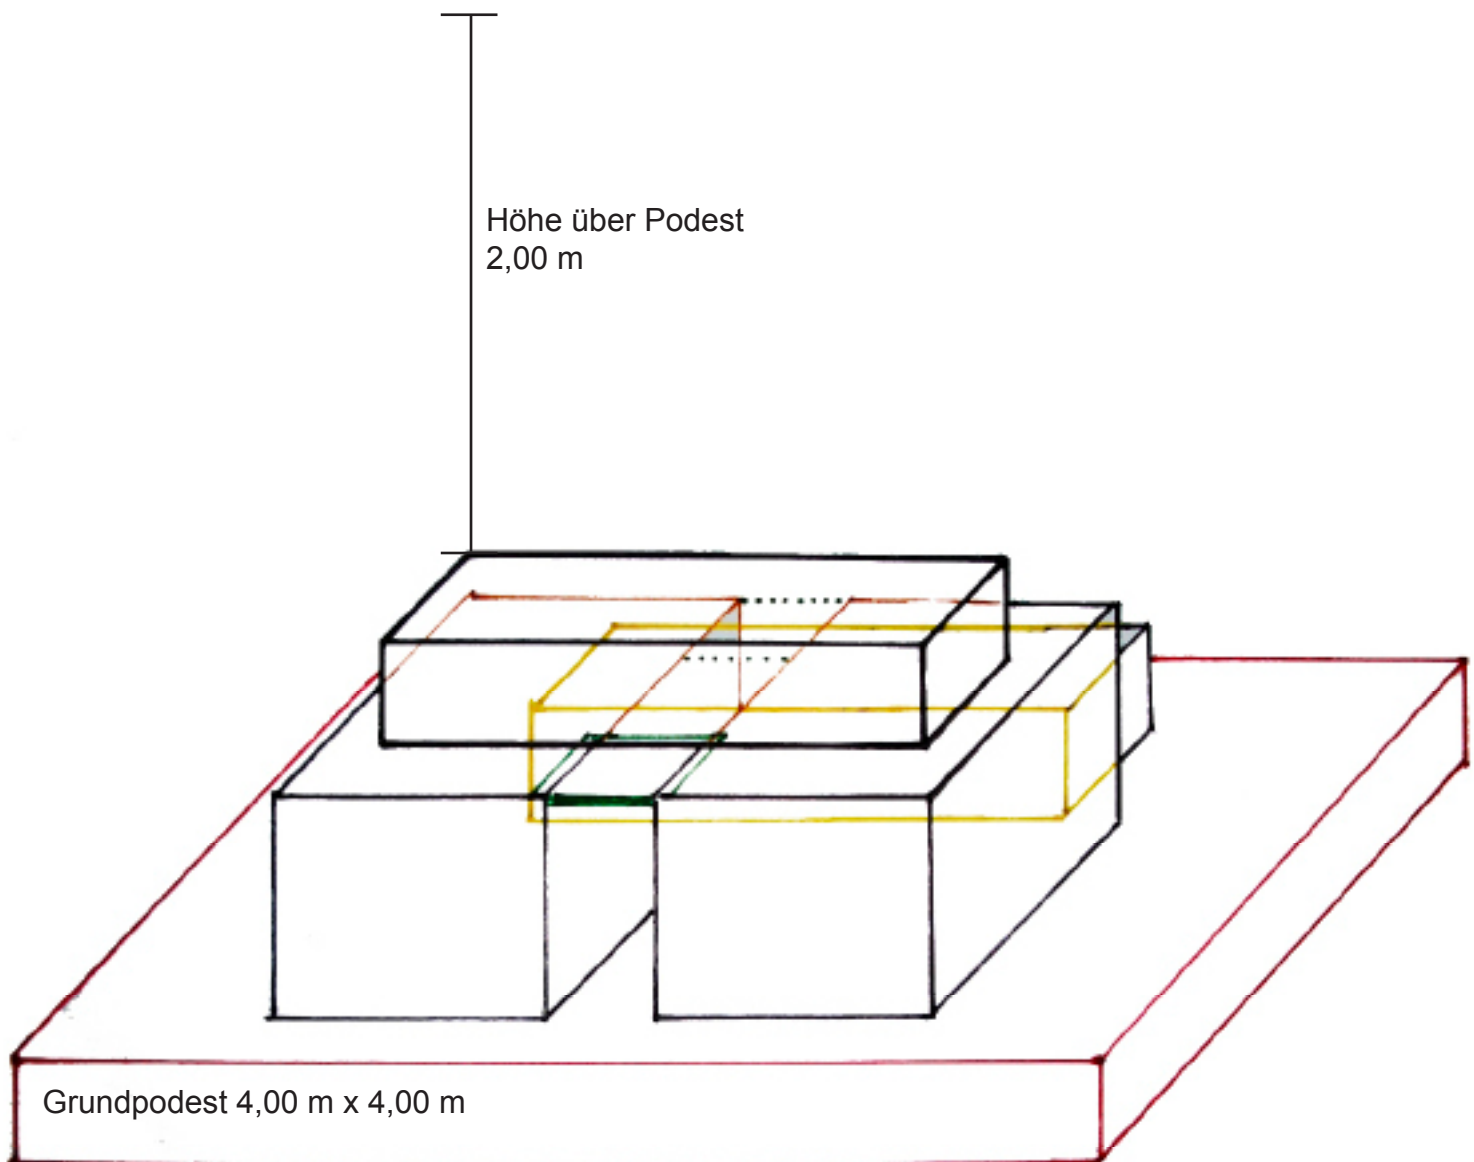

TECHNISCHE DATEN „Traumgefährten“ _Seite 01

Figurentheater Raphael Mürle, Pforzheim

Ansicht von vorne

TECHNISCHE DATEN „Traumgefährten“ _Seite 02

Ansicht von der Seite

Ansicht von oben